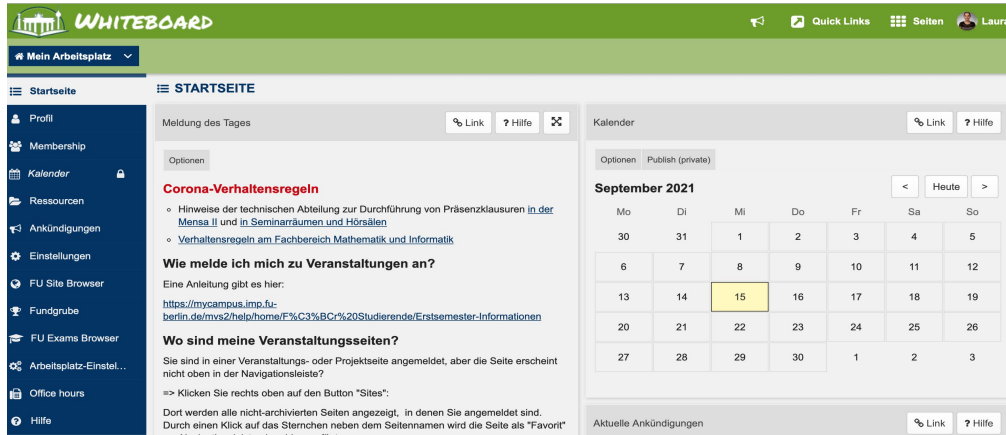

WHITEBOARD Anmeldung

- Rufe als erstes das Studienportal **my campus** auf (<https://mycampus.imp.fu-berlin.de>) und klicke auf den weißen Kreis beschriftet „Whiteboard“

- Danach solltest du auf folgende Seite gelangen und oben rechts auf „**Log in**“ klicken

- Melde dich dort mit deinem ZEDAT-Account an (der Benutzername entspricht Allem vor dem @-Zeichen in deiner ZEDAT-E-Mail-Adresse)
Solltest du hierbei Schwierigkeiten haben, dann kontrolliere doch nochmal ob du alles richtig geschrieben hast und melde dich ansonsten bei der ZEDAT direkt.

The screenshot shows the ZEDAT login form. At the top left is the logo of the Freie Universität Berlin. At the top right are links for 'Hilfe', 'Kontakt', 'Impressum', and 'Homepage', along with a language selector set to 'DE'. The main heading is 'SINGLE SIGN-ON'. Below this is the 'KVV System' login form, which includes fields for 'Benutzername' (Username) and 'Passwort' (Password), and a blue 'Anmelden' (Login) button. To the right of the form is a box with the description: 'Beschreibung des Dienstes: System zur Voranmeldung und Lehrunterstützung des Fachbereichs Mathematik und Informatik und des Fachbereichs Physik der Freien Universität Berlin.' At the bottom left, there is a link for 'Passwort vergessen?' (Forgot password?).

- War die Anmeldung erfolgreich, sollte es bei dir jetzt ungefähr so aussehen:

- Klicke jetzt links auf „**Membership**“. Jetzt kannst du hier den Brückenkurs mit der LV-Nummer 19313273 und die Orientierungswochen mit der LV-Nummer 19325074 finden. Du solltest im Tab „Verfügbare Veranstaltungen“ sein. Achte darauf die Filter **Seitentyp** und **Einordnung** auf **-ALLE-** und **Semester** auf **Wintersemester 2021/2022** zu stellen, damit du die Kurse auch sicher findest.