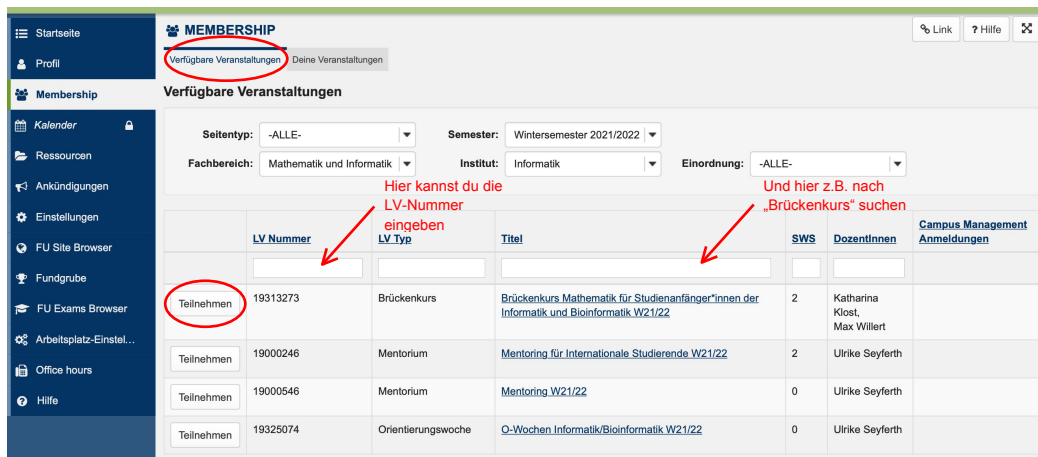

WHITEBOARD Anmeldung

- Rufe als erstes das Studienportal **my campus** auf (<https://mycampus.imp.fu-berlin.de>) und klicke auf den weißen Kreis beschriftet „Whiteboard“

- Danach solltest du auf folgende Seite gelangen und oben rechts auf „**Log in**“ klicken

- Melde dich dort mit deinem ZEDAT-Account an (der Benutzername entspricht Allem vor dem @-Zeichen in deiner ZEDAT-E-Mail-Adresse)
Solltest du hierbei Schwierigkeiten haben, dann kontrolliere doch nochmal ob du alles richtig geschrieben hast und melde dich ansonsten bei der ZEDAT direkt.

The screenshot shows the ZEDAT login form. At the top left is the logo of the Freie Universität Berlin. At the top right are links for 'Hilfe', 'Kontakt', 'Impressum', and 'Homepage', along with a language selector set to 'DE'. The main heading is 'SINGLE SIGN-ON'. Below this is the 'KVV System' login form, which includes fields for 'Benutzername' (Username) and 'Passwort' (Password), and a blue 'Anmelden' (Login) button. To the right of the form is a box with the description: 'Beschreibung des Dienstes: System zur Voranmeldung und Lehrunterstützung des Fachbereichs Mathematik und Informatik und des Fachbereichs Physik der Freien Universität Berlin.' At the bottom left, there is a link for 'Passwort vergessen?' (Forgot password?).

- War die Anmeldung erfolgreich, sollte es bei dir jetzt ungefähr so aussehen:

- Klicke jetzt links auf „**Membership**“. Jetzt kannst du hier den Brückenkurs mit der LV-Nummer 19313273 und die Orientierungswochen mit der LV-Nummer 19325074 finden. Du solltest im Tab „Verfügbare Veranstaltungen“ sein. Achte darauf die Filter **Seitentyp** und **Einordnung** auf **-ALLE-** und **Semester** auf **Wintersemester 2021/2022** zu stellen, damit du die Kurse auch sicher findest.